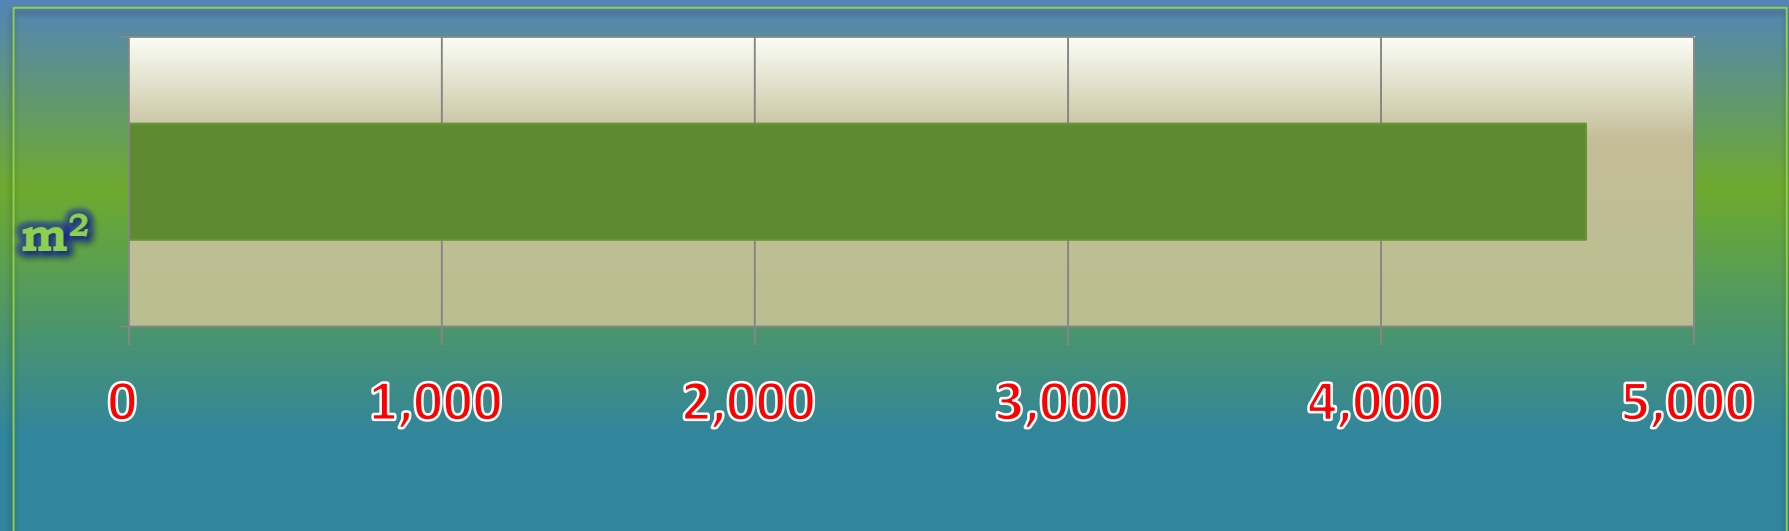

一ヶ月平均気温の推移（平成29年4月～平成30年3月）

総発電電力量の累積グラフ(平成29年4月～平成30年3月)

石油削減効果の累積グラフ(平成29年4月～平成30年3月)

森林面積換算の累積グラフ(平成29年4月～平成30年3月)

硫黄酸化物削減の累積グラフ(平成29年4月～平成30年3月)

窒素酸化物削減の累積グラフ(平成29年4月～平成30年3月)

二酸化炭素削減の累積グラフ(平成29年4月～平成30年3月)

乗用車走行距離換算の累積グラフ(平成29年4月～平成30年3月)